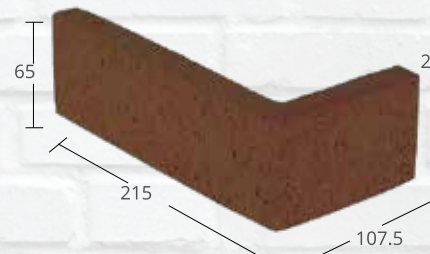

Product Code  
رمز المنتج

**LCBR**

Dimension / [ mm ] : W 20x H 65 x L 215 المقاس / ملم  
Weight [kg] : 0.6 الوزن / كجم

**LCBRC**

Product Code  
رمز المنتج

Dimension / [ mm ] : W 20 x H 65 x L 215 / 107.5 المقاس / ملم  
Weight [kg] : 0.9 الوزن / كجم

المقاسات والأوزان تقريبية  
Size and weight are approximate