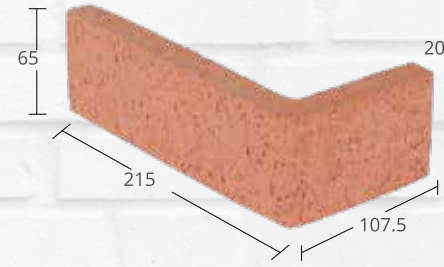

Product Code  
رمز المنتج

**LC**

Dimension / [ mm ] : W 20 x H 65 x L 215 المقاس / ملم  
Weight [kg] : 0.6 الوزن / كجم

**LCC**

Product Code  
رمز المنتج

Dimension / [ mm ] : W 20 x H 65 x L 215 / 107.5 المقاس / ملم  
Weight [kg] : 0.9 الوزن / كجم

Product Code  
رمز المنتج

**LCBR**

Dimension / [ mm ] : W 20x H 65 x L 215 المقاس / ملم  
Weight [kg] : 0.6 الوزن / كجم

**LCBRC**

Product Code  
رمز المنتج

Dimension / [ mm ] : W 20 x H 65 x L 215 / 107.5 المقاس / ملم  
Weight [kg] : 0.9 الوزن / كجم