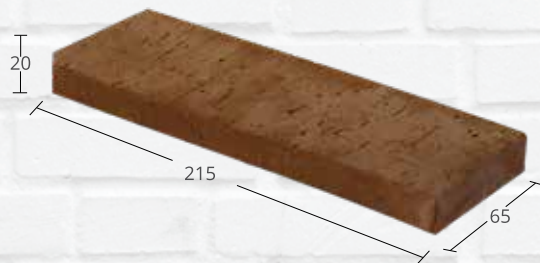

Dimension / [mm] : W 20x H 65 x L 215 المقاس / ملم
Weight [kg] : 0.6 الوزن / كجم

LCBRC

Product Code
رمز المنتج