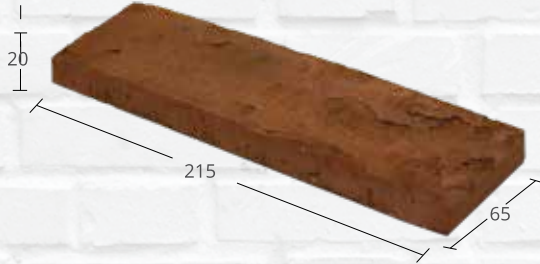

Dimension / [mm] : W 20x H 65 x L 215 المقاس / ملم
Weight [kg] : 0.6 الوزن / كجم

LASBRC

Product Code
رمز المنتج