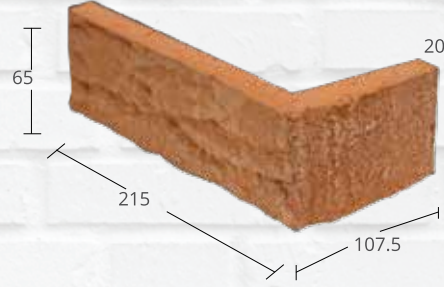

## Cladding Brick Slips

## طوب تلبيس الواجهات

Product Code  
رمز المنتج

**LAS**

Dimension / [ mm ] : W 20 x H 65 x L 215 المقاس / ملم  
Weight [kg] : 0.6 الوزن / كجم

**LASC**

Product Code  
رمز المنتج

Dimension / [ mm ] : W 20 x H 65 x L 215 / 107.5 المقاس / ملم  
Weight [kg] : 0.9 الوزن / كجم